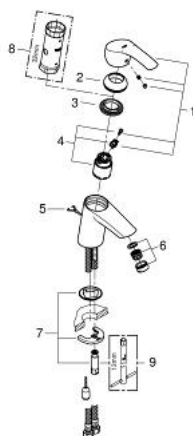

33 188 002 EUROSMART VIPUHANA PESUALTAALLE, DN 15 S-KOKO

TUOTESELOSTE

- Yksi asennusreikä
- Metallikahva
- **GROHE SilkMove** 35 mm:n keraaminen säätöosa
- Säädettävä virtaaman rajoitus
- Lämpötilarajoin
- **GROHE StarLight** kromiviimeistely
- **GROHE EcoJoy** - poresuutin 5.7l/min
- **GROHE FastFixation** asennus
- Piiloketju
- Joustavat liitosletkut

33 188 002 EUROSMART VIPUHANA PESUALTAALLE, DN 15
S-KOKO

33 188 002 **EUROSMART VIPUHANA PESUALTALLE, DN 15**
S-KOKO

VARAOSAT

- 1: Lever (Tilausno. 46897000)
 - 2: Cap (Tilausno. 46492000)
 - 3: Screw coupling (Tilausno. 46460000)
 - 4: Cartridge (Tilausno. 46374000)
 - 5: Chain (Tilausno. 06815000)
 - 6: Mousseur (Tilausno. 48159000)
 - 7: Shank fastening assembly (Tilausno. 46671000)
 - 8: Socket spanner (Tilausno. 19332000)*
 - 9: Mounting wrench (Tilausno. 19017000)*
- * Erikoistarvikkeet