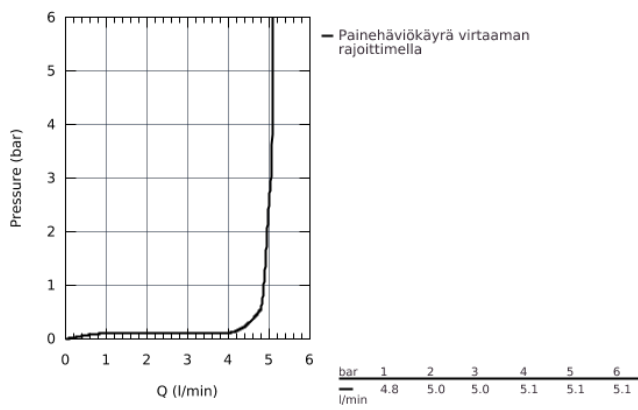

33 188 002 EUROSMART VIPUHANA PESUALTAALLE, DN 15
S-KOKO