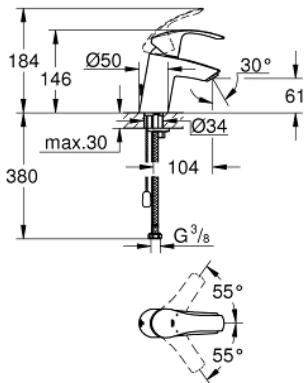

33 188 002 EUROSMART VIPUHANA PESUALTAALLE, DN 15 S-KOKO

TUOTESELOSTE

- Yksi asennusreikä
- Metallikahva
- **GROHE SilkMove** 35 mm:n keraaminen säätöosa
- Säädettävä virtaaman rajoitus
- Lämpötilarajoin
- **GROHE StarLight** kromiviimeistely
- **GROHE EcoJoy** - poresuutin 5.7l/min
- **GROHE FastFixation** asennus
- Piiloketju
- Joustavat liitosletkut

33 188 002 EUROSMART VIPUHANA PESUALTAALLE, DN 15
S-KOKO

33 188 002 **EUROSMART VIPUHANA PESUALTALLE, DN 15**
S-KOKO

VARAOSAT

- 1: Lever (Tilausno. 46897000)
 - 2: Cap (Tilausno. 46492000)
 - 3: Screw coupling (Tilausno. 46460000)
 - 4: Cartridge (Tilausno. 46374000)
 - 5: Chain (Tilausno. 06815000)
 - 6: Mousseur (Tilausno. 48159000)
 - 7: Shank fastening assembly (Tilausno. 46671000)
 - 8: Socket spanner (Tilausno. 19332000)*
 - 9: Mounting wrench (Tilausno. 19017000)*
- * Erikoistarvikkeet