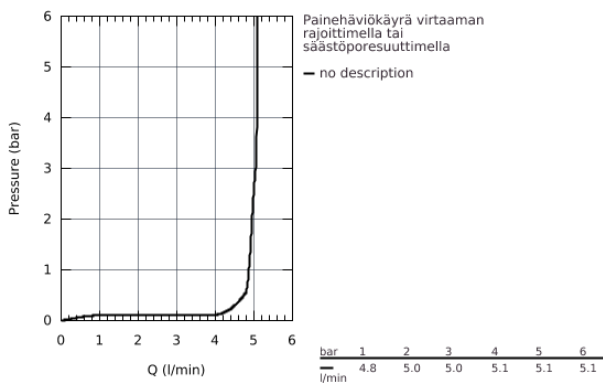

33 188 002 EUROSMART VIPUHANA PESUALTAALLE, DN 15 S-KOKO

TUOTESELOSTE

- Yksi asennusreikä
- Metallikahva
- **GROHE SilkMove** 35 mm:n keraaminen säätöosa
- Säädettävä virtaaman rajoitus
- Lämpötilarajoin
- **GROHE StarLight** kromiviimeistely
- **GROHE EcoJoy** - poresuutin 5.7l/min
- **GROHE FastFixation** asennus
- Piiloketju
- Joustavat liitosletkut