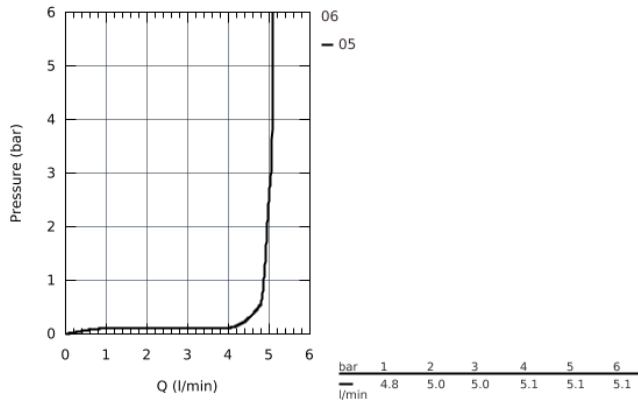

33 188 002 EUROSMART VIPUHANA PESUALTAALLE, DN 15
S-KOKO