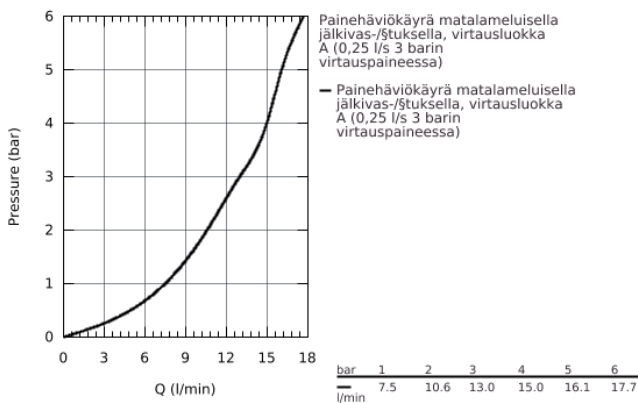

31 557 002 EUROSMART KEITTIÖHANA