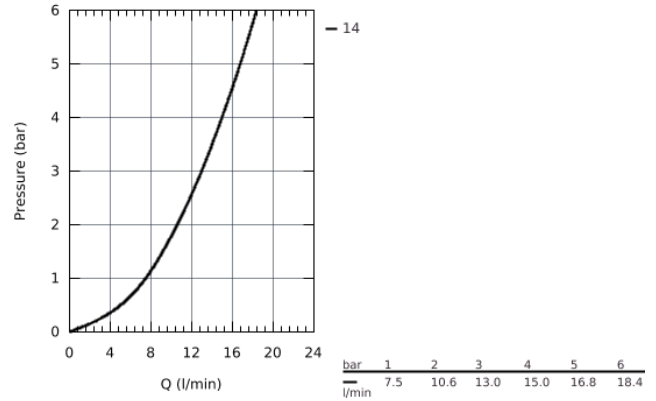

31 557 002 EUROSMART KEITTIÖHANA