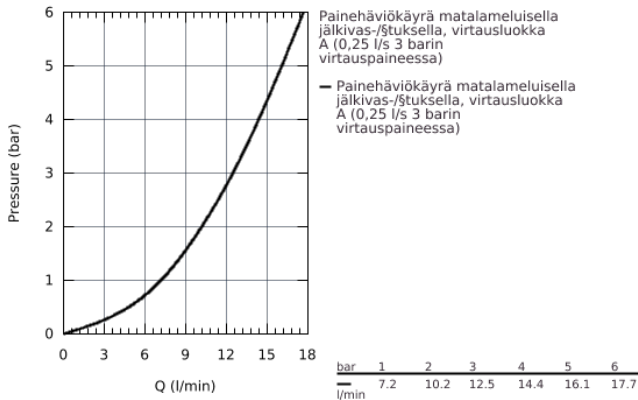

31 557 002 EUROSMART KEITTIÖHANA