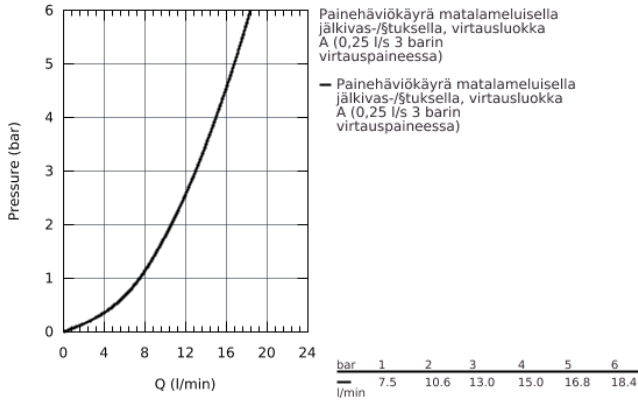

31 557 002 EUROSMART KEITTIÖHANA