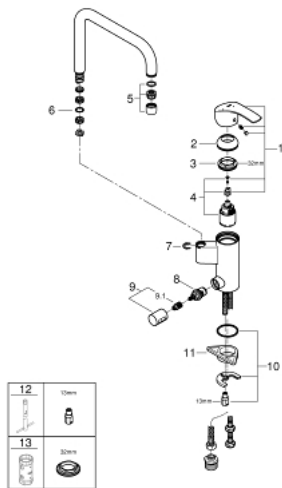

### TUOTESELOSTE

- Integroitu sulku
- Korkea juoksuputki
- Yksi asennusreikä
- **GROHE StarLight** -viimeistely
- **GROHE SilkMove ES**  
35 mm:n keraaminen kasetti energiansäästötoiminnolla kylmäkäynnistyksen avulla
- Poresuutin
- Säädettävä virtaaman rajoitus
- Kääntyvä juoksuputki
- Kääntyvyys 0°, 150° ja 360°
- Joustavat liitosletkut
- Pika-asennusjärjestelmä

### VARAOSAT

- 1: Lever (Tilausno. 46902000)
- 2: Cap (Tilausno. 46492000)
- 3: Screw coupling (Tilausno. 46460000)
- 4: Cartridge (Tilausno. 46863000)
- 5: Mousseur (Tilausno. 13928000)
- 6: Sealing washer Ø 13.5 x Ø 2.75 (Tilausno. 0128500M)
- 7: Safety ring (Tilausno. 4826600M)
- 8: Ceramic headpart (Tilausno. 46318000)
- 9: Handle for shut-off valve (Tilausno. 46767000)
- 10: Shank mounting kit (Tilausno. 46249000)
- 11: Support plate (Tilausno. 05334000)
- 12: Mounting wrench (Tilausno. 19017000)\*