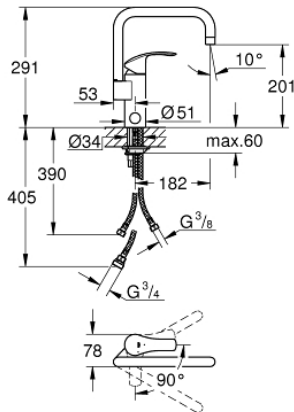

### TUOTESELOSTE

- Integroitu sulku
- Korkea juoksuputki
- Yksi asennusreikä
- **GROHE StarLight** -viimeistely
- **GROHE SilkMove ES**  
35 mm:n keraaminen kasetti energiansäästötoiminnolla kylmäkäynnistyksen avulla
- Poresuutin
- Säädettävä virtaaman rajoitus
- Kääntyvä juoksuputki
- Kääntyvyys 0°, 150° ja 360°
- Joustavat liitosletkut
- Pika-asennusjärjestelmä

### VARAOSAT

- 1: Lever (Tilausno. 46902000)
- 2: Cap (Tilausno. 46492000)
- 3: Screw coupling (Tilausno. 46460000)
- 4: Cartridge (Tilausno. 46863000)
- 5: Mousseur (Tilausno. 13928000)
- 6: Sealing washer Ø 13.5 x Ø 2.75 (Tilausno. 0128500M)
- 7: Safety ring (Tilausno. 4826600M)
- 8: Ceramic headpart (Tilausno. 46318000)
- 9: Handle for shut-off valve (Tilausno. 46767000)
- 10: Shank mounting kit (Tilausno. 46249000)
- 11: Support plate (Tilausno. 05334000)
- 12: Mounting wrench (Tilausno. 19017000)\*