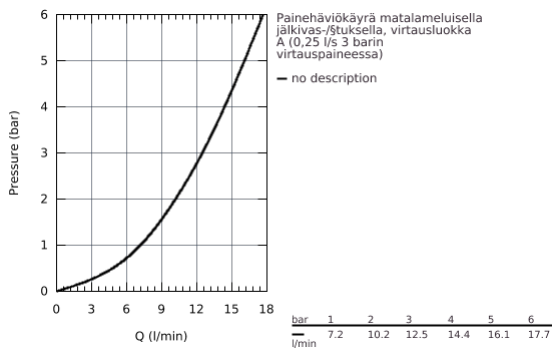

### TUOTESELOSTE

- Integroitu sulku
- Korkea juoksuputki
- Yksi asennusreikä
- **GROHE StarLight** -viimeistely
- **GROHE SilkMove ES**  
35 mm:n keraaminen kasetti energiansäästötoiminnolla kylmäkäynnistyksen avulla
- Poresuutin
- Säädettävä virtaaman rajoitus
- Kääntyvä juoksuputki
- Kääntyvyys 0°, 150° ja 360°
- Joustavat liitosletkut
- Pika-asennusjärjestelmä