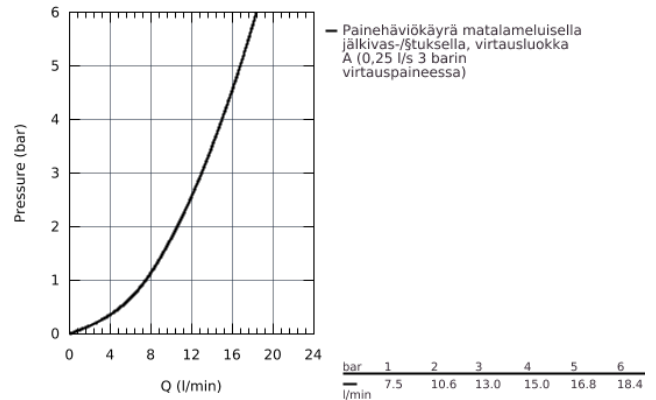

31 557 002 EUROSMART KEITTIÖHANA